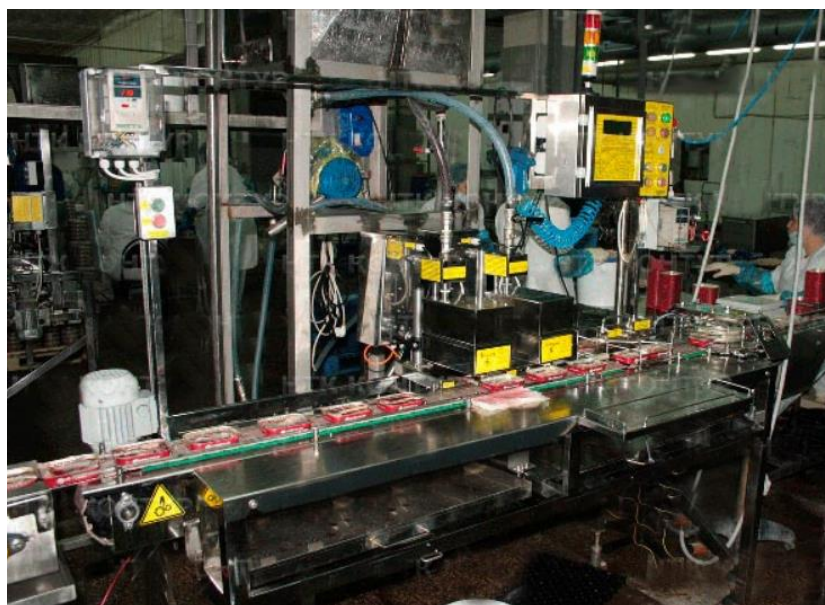

# Машина фасовочная с функцией поддержания массы НЕТТО КОНТУР ФМ963

Работа машины основана на использовании непрерывного перемещения тары между технологическими зонами.

Во время перемещения тары в зонах осуществляются соответствующие операции.